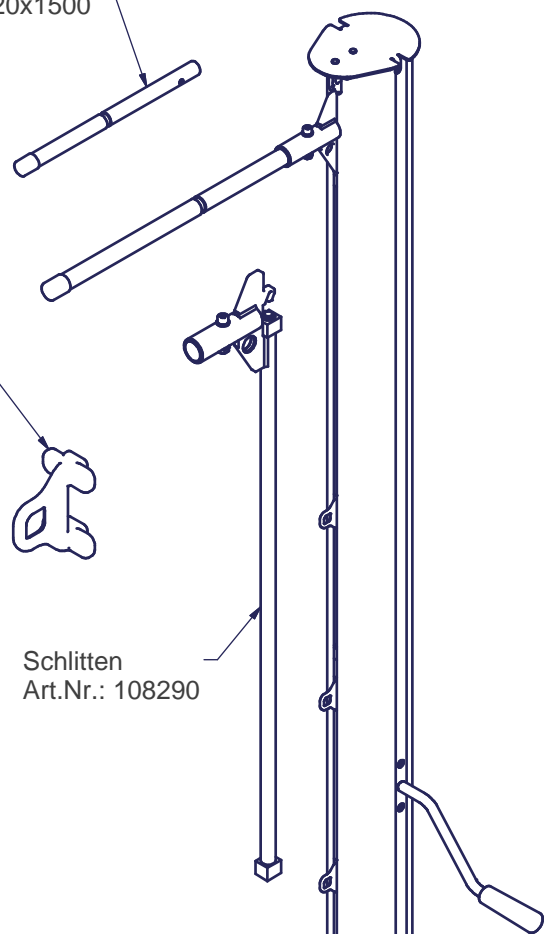

Mastkopf  
Art.Nr.: 104652

- Mastabdeckung
- Seilrolle
- Linsenkopf-Blehschraube  
DIN 7981 - 4,8 x 13  
Art.Nr.: 100302

- Ausleger:
- a) Ausleger starr Ø20x1500  
Art.Nr.: 102488
  - b) Tele-Ausleger  
Art.Nr.: 100761

Gleiterset 7 stck  
Art. Nr.: 102727

Schlitten  
Art.Nr.: 108290

Fahngewicht  
Art.Nr.: 105169

## Hisseil (oben)

Beschreibung:	Art. Nr.:
Hisseil HS HV-18 / 5 m	106048
Hisseil HS HV-18 / 6 m	106049
Hisseil HS HV-18 / 7 m	106050
Hisseil HS HV-18 / 8 m	106051

## Hissgetriebe - Kurbel

Mastlänge:	Beschreibung:	Getriebe Art.Nr.:	Kurbel Art.Nr.:
5 m	Hissgetriebe	104299-5	104299-K
6 m	Hissgetriebe	104299-6	104299-K
7 m	Hissgetriebe	104299-7	104299-K
8 m	Hissgetriebe	104299-8	104299-K