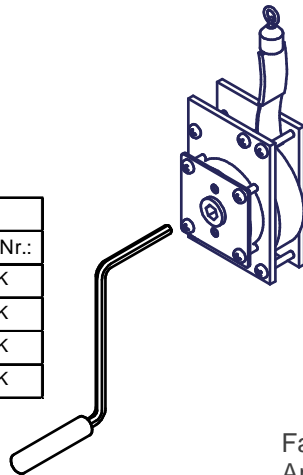

Mastkopf  
Art.Nr.: 104652

- Mastabdeckung
- Seilrolle
- Linsenkopf-Blehschraube  
DIN 7981 - 4,8 x 13  
Art.Nr.: 100302

- Ausleger:
- a) Ausleger starr Ø20x1500  
Art.Nr.: 102488
  - b) Tele-Ausleger  
Art.Nr.: 100761

Gleiterset 7 stck  
Art. Nr.: 102727

Schlitten  
Art.Nr.: 108290

Fahngewicht  
Art.Nr.: 105169

## Hisseil (oben)

Beschreibung:	Art. Nr.:
Hisseil HS HV-18 / 5 m	106048
Hisseil HS HV-18 / 6 m	106049
Hisseil HS HV-18 / 7 m	106050
Hisseil HS HV-18 / 8 m	106051

## Hissgetriebe - Kurbel

Mastlänge:	Beschreibung:	Getriebe Art.Nr.:	Kurbel Art.Nr.:
5 m	Hissgetriebe	104299-5	104299-K
6 m	Hissgetriebe	104299-6	104299-K
7 m	Hissgetriebe	104299-7	104299-K
8 m	Hissgetriebe	104299-8	104299-K