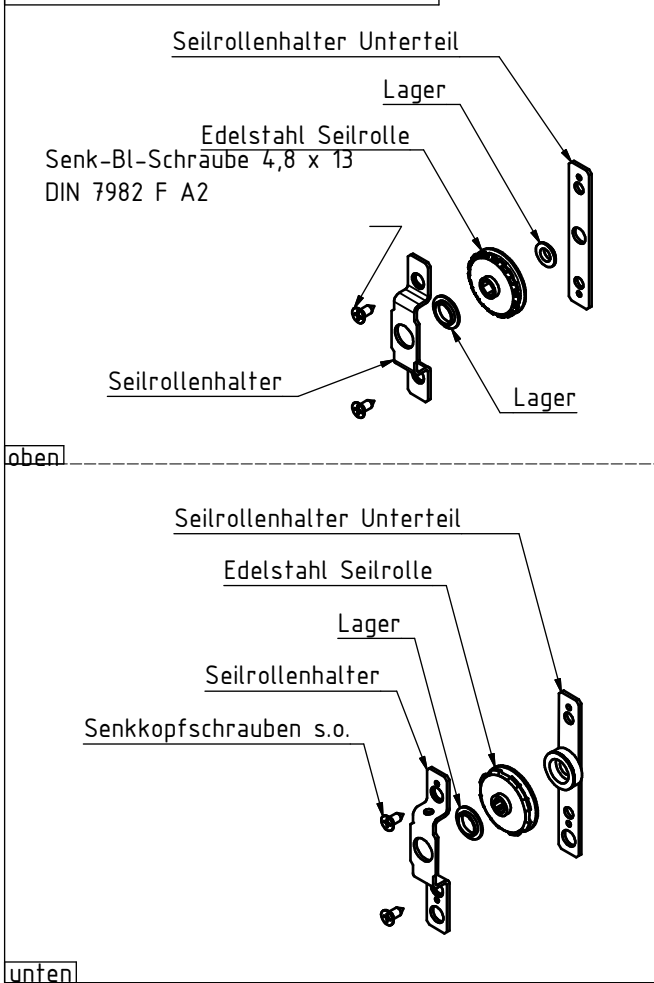

Mastkopf

	Beschreibung	Art. Nr.:
Rundmastkopf	∅75 Anthrazitgrau	101475
Rundmastkopf	∅100 Anthrazitgrau	101476

Rundmastkopf

Hisseilset Brightlight
incl. Zugfeder, Gleiter,
Schloss, 1 Schlüssel

Seilrollenset Brightlight Art.: 106180

Ösenschraubenset "Brightlight"
7 Stück
Art.Nr.: 839838

LED-Trafo 12V DC 60W IP67
Art.: 104197

Handkurbel "Brightlight"
Art.: 839815

Stiftschlüssel
Sechskant
Art.: 100206

Hisseilset

	Beschreibung	Art.Nr.:
Hisseilset "Brightlight"	5 m	102091
Hisseilset "Brightlight"	6 m	102092
Hisseilset "Brightlight"	7 m	102093
Hisseilset "Brightlight"	8 m	102094
Hisseilset "Brightlight"	9 m	102095
Hisseilset "Brightlight"	10 m	102096